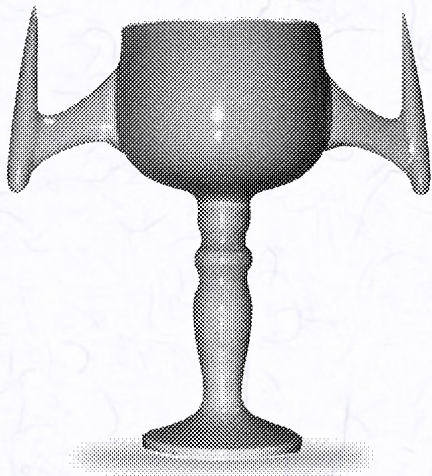

【藤本薫 presents】

総統万歳

●諸君、また会えて嬉しいよ型録

ユウキ No.6 → 藤本薫初号機。霸王の風格
総統グラス

left page ← 藤本薫式号機。掌の至福
ガス生命体グラス

この度は藤本薫製作、宇宙戦艦ヤマト「総統グラス」または「ガス生命体グラス」を手にとっていただき、誠にありがとうございます。本作は自作パソンのクロックアップの傍ら、俺は外食じゃ肉を食うんじゃあ。へびが泳いでるような沼で泳いだのが、俺のスタンド・バイ・ミーじゃあ。俺は三五合の米を生卵と醤油だけで食った男じゃあ。と言いつつ、原型製作から薫元への発注、グラスの梱包は男気ある協力者に救われ、感謝感激なP・藤本の、いわばデューク東郷風、依頼はキッチリこなすせ意識に彩られた作品です。

余話と して

グラス製作に関する 覚え書き①

Top

Bottom

●モックアップ
石膏型によるモデリング。
(右図)ほぼモニター上のイメージが再現されているのは、陶磁器原型を生業とするP・藤本のスキルならではですな。

改めて言うまでもありませんが、トゲというコンセプトでガミラス星人の文明スタイルを確立させた、松本零士先生の秀逸なデザインなくして立体化の醍醐味は得られませんでした。記して感謝の意を表明させていただきます。先生万歳。

この度は藤本窯製作、宇宙戦艦ヤマト「総統グラス」
または「ガス生命体グラス」を手にとっていただき、誠にありがとうございます。

本作は陶磁器の原型製作を生業とする、“藤本窯って何だ〜”“こんなムズイもの、どこの窯屋さんに焼いてもらえばいいやー”“俺は堺港でシャコを6匹おごってもらった男やー”と言いつつ、原型製作から窯元への発注、東京までの発送作業を一手に引き受けたP・藤本の、いわば自分の職能を発揮して作った(ヤマトへの)リスペクト作品です。

一般の食器と同じ素材ですので安心してご使用できますが、酔っぱらって使用するもソズの早にえ状態になりかねません。大ガミラス総統の様に優雅な気持ちでご使用ください。無論お子さま用ではありませんので、成人マーク付のむにゃむにゃ本と同じような管理をお願いします。

あなたの生活に西暦 2199 年のビジョンが浮かびあがらん事を……

●最初にファーザーありき
総統グラスという名称は、ながいけん先生の漫画「神聖モテモテ王国」(小学館)で使用されたのが最初で、これが一般に定着したのだと思います。(ガンダムだとカテ公なんてのがそうですね)